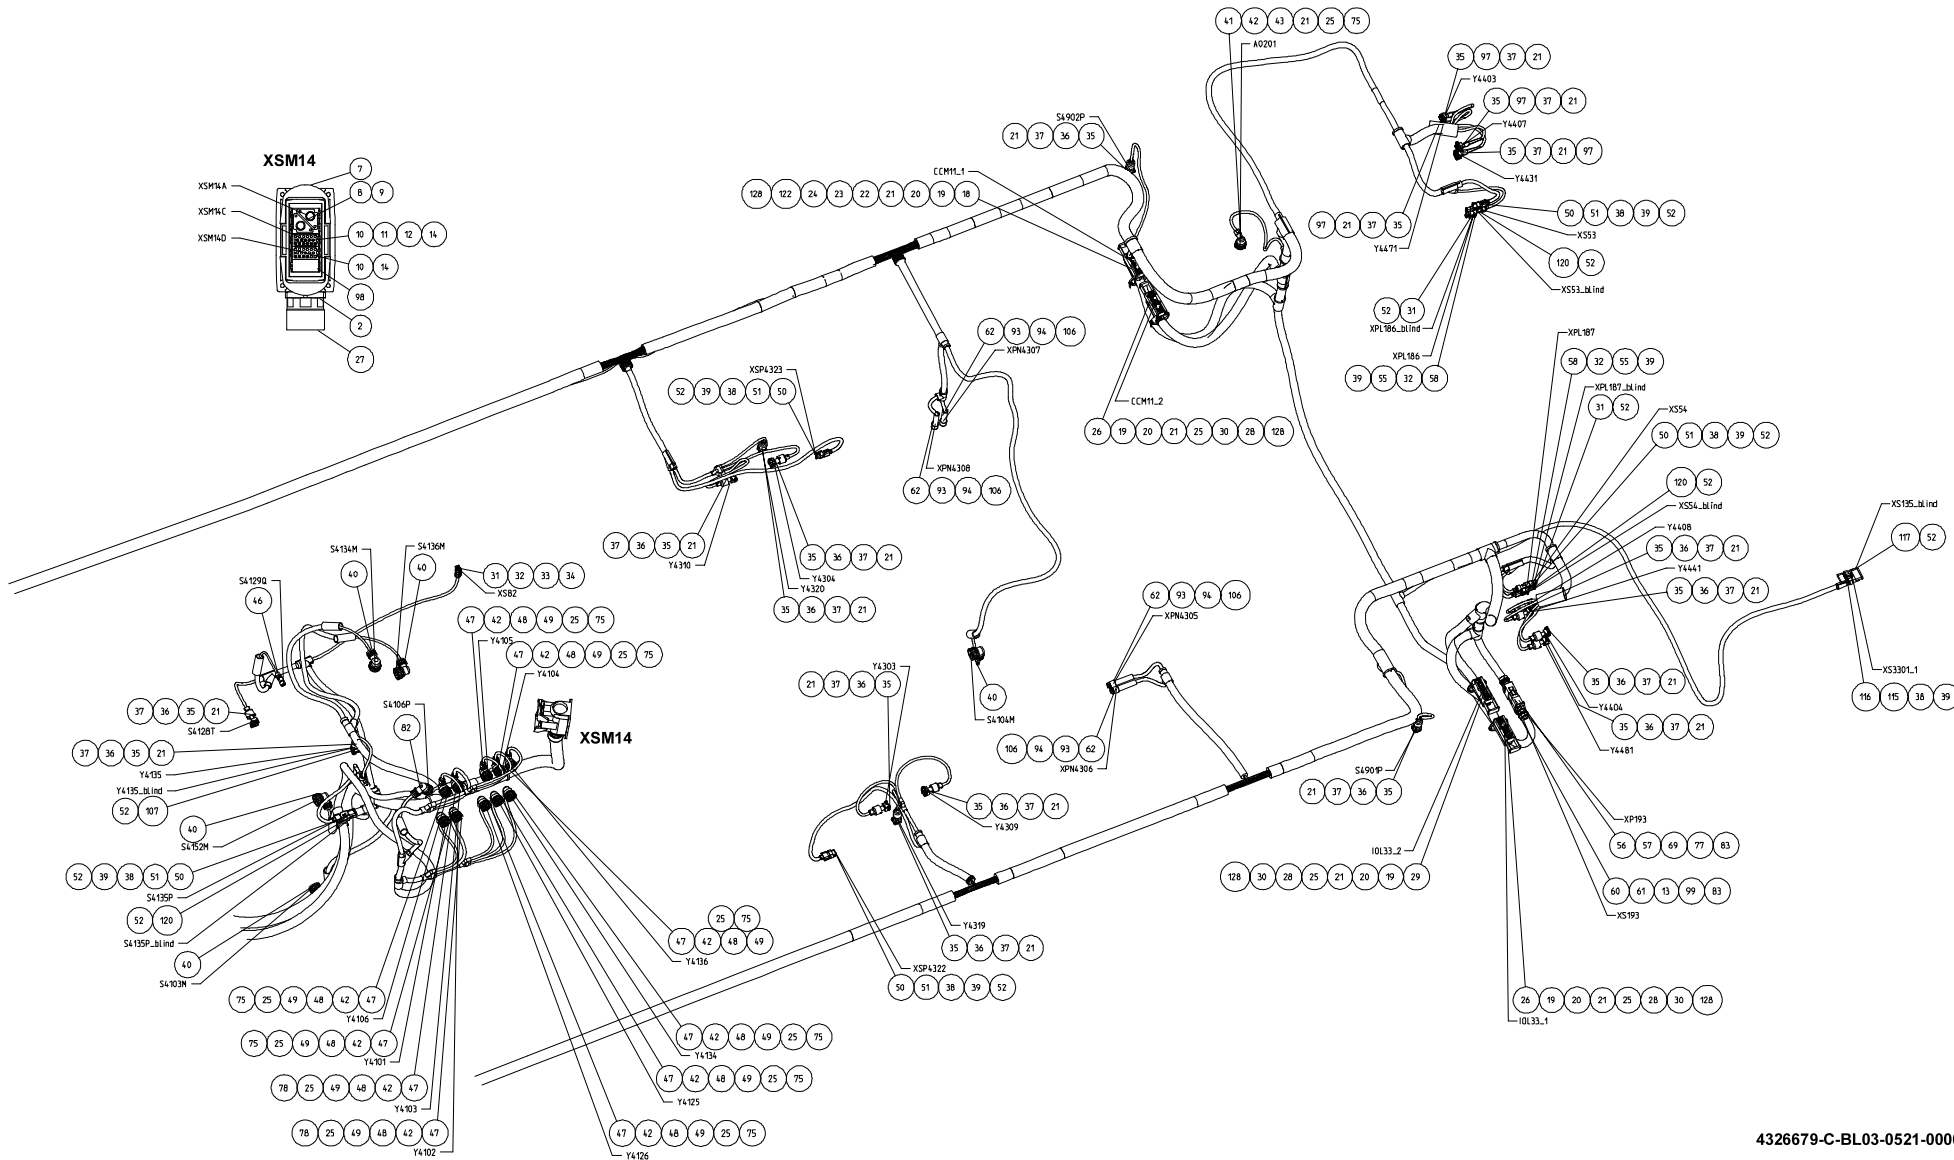

KABELBAUM STEUERUNG LACED WIRING HARNESS STEERING

BILDTAFEL PICTORIAL DISPLAY

GMK4080-3

05.21

4326679-ETL C

3/6

KABELBAUM STEUERUNG
LACED WIRING HARNESS STEERING

BILDTADEL
PICTORIAL DISPLAY

GMK4080-3

05.21

4326679-ETL C

4/6

4326679-C-BL04-0521-0000

KABELBAUM STEUERUNG
LACED WIRING HARNESS STEERING

BILDТАFEL
PICTORIAL DISPLAY

GMK4080-3

05.21

4326679-ETL C

6/6