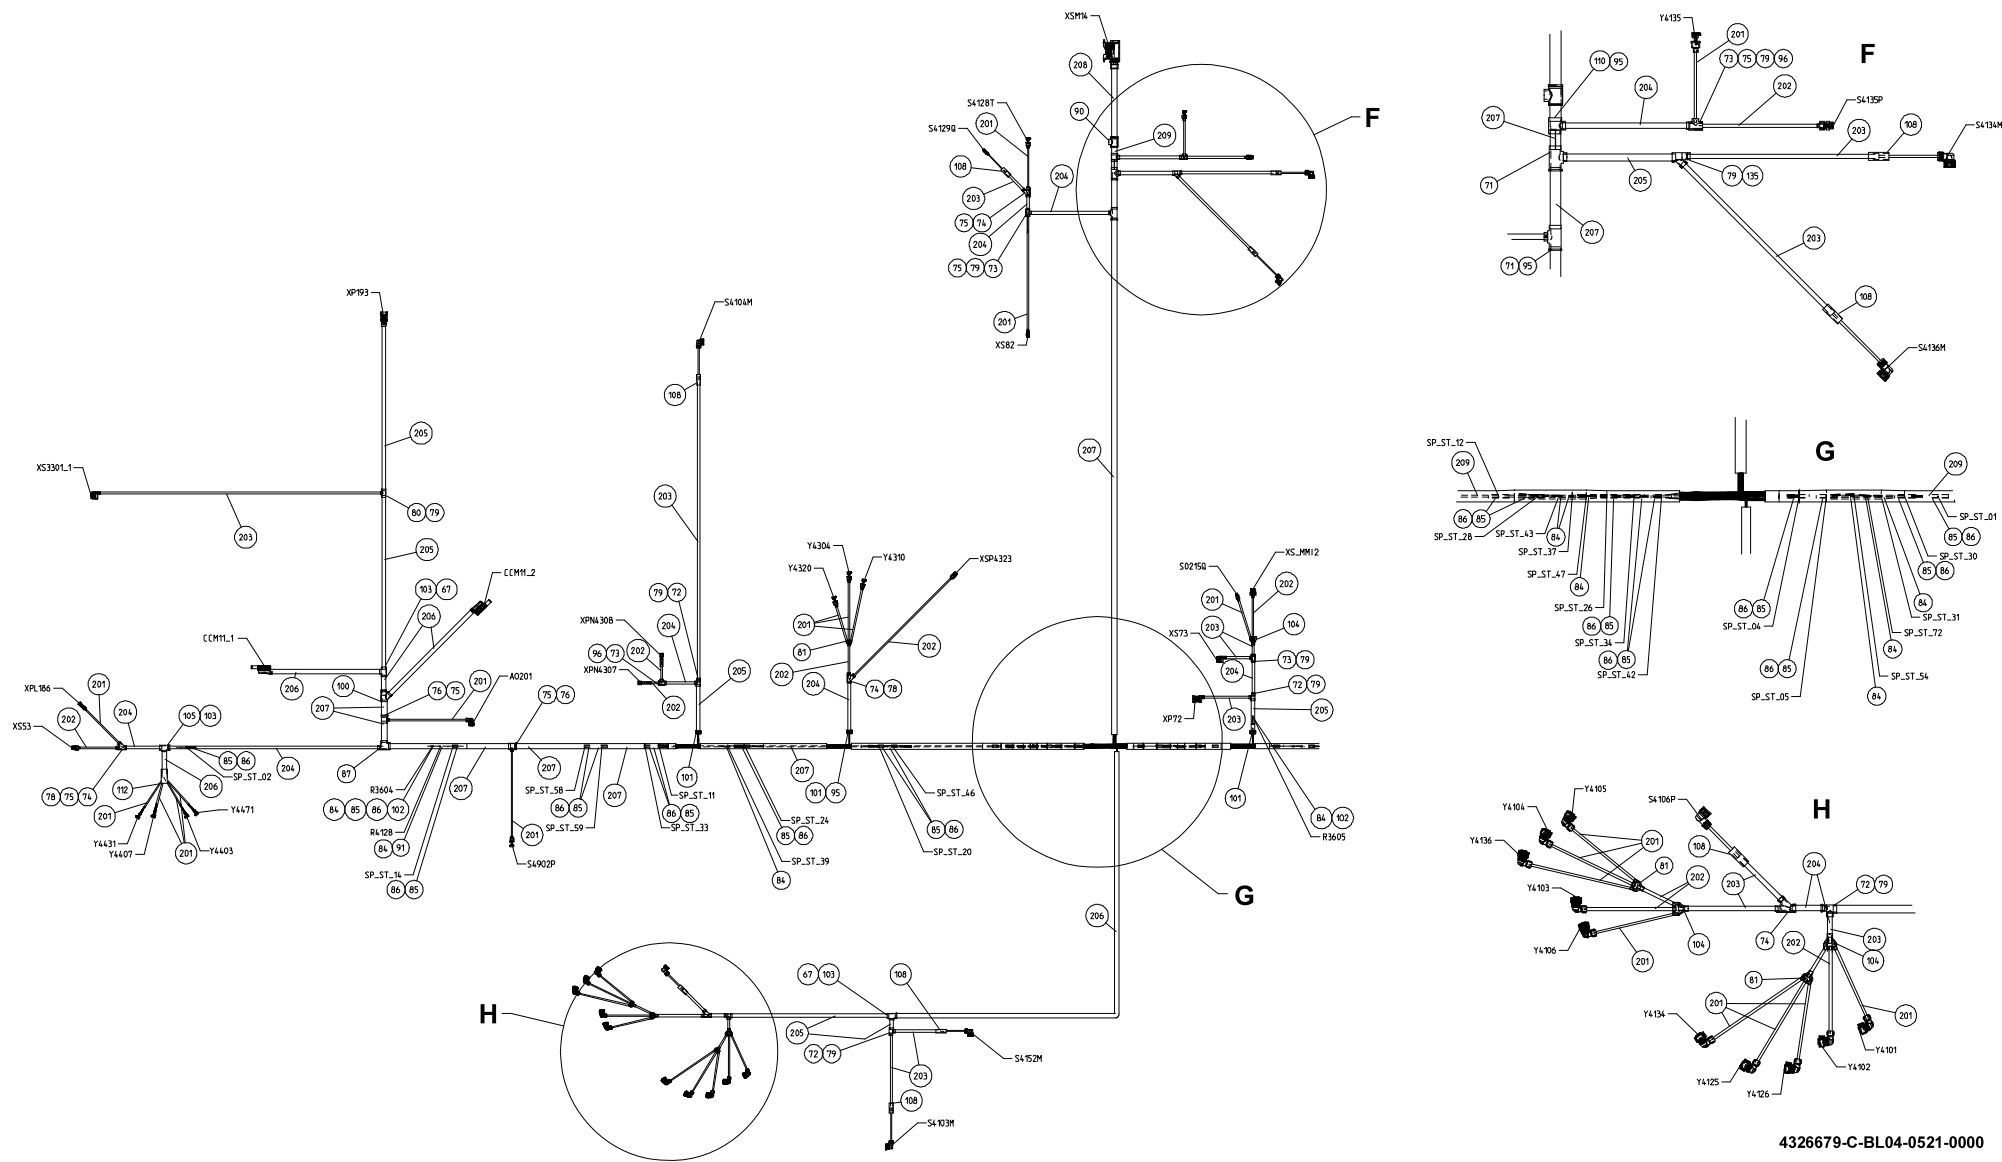

KABELBAUM STEUERUNG LACED WIRING HARNESS STEERING

BILDTAFEL PICTORIAL DISPLAY

GMK4080-3

05.21

4326679-ETL C

3/6

KABELBAUM STEUERUNG
LACED WIRING HARNESS STEERING

BILDTADEL
PICTORIAL DISPLAY

GMK4080-3

05.21

4326679-ETL C

4/6

4326679-C-BL04-0521-0000

KABELBAUM STEUERUNG
LACED WIRING HARNESS STEERING

BILDТАFEL
PICTORIAL DISPLAY

GMK4080-3

05.21

4326679-ETL C

6/6