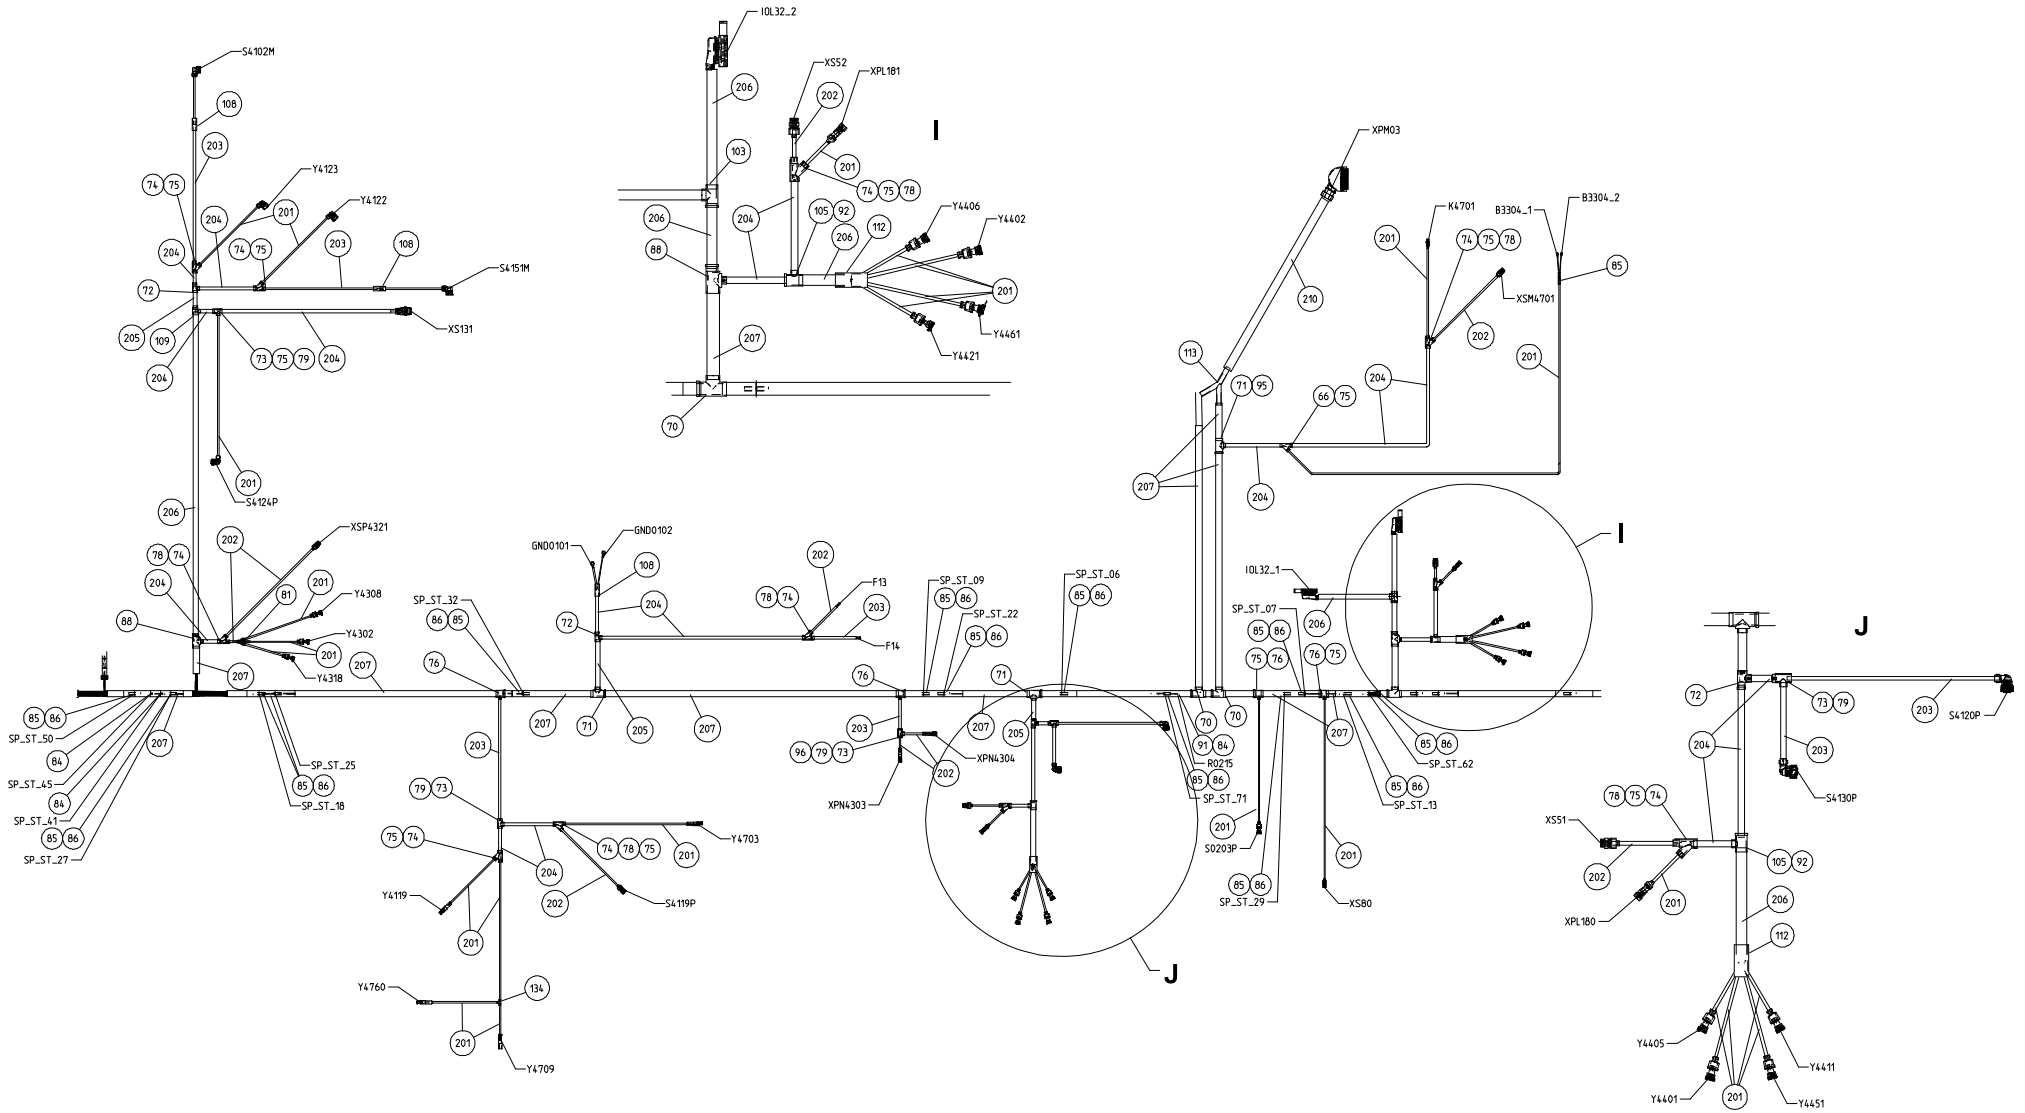

KABELBAUM STEUERUNG LACED WIRING HARNESS STEERING

BILDTAFEL PICTORIAL DISPLAY

GMK4080-3

05.21

4326679-ETL C

3/6

KABELBAUM STEUERUNG
LACED WIRING HARNESS STEERING

BILDTADEL
PICTORIAL DISPLAY

GMK4080-3

05.21

4326679-ETL C

4/6

4326679-C-BL04-0521-0000

KABELBAUM STEUERUNG
LACED WIRING HARNESS STEERING

BILDТАFEL
PICTORIAL DISPLAY

GMK4080-3

05.21

4326679-ETL C

6/6